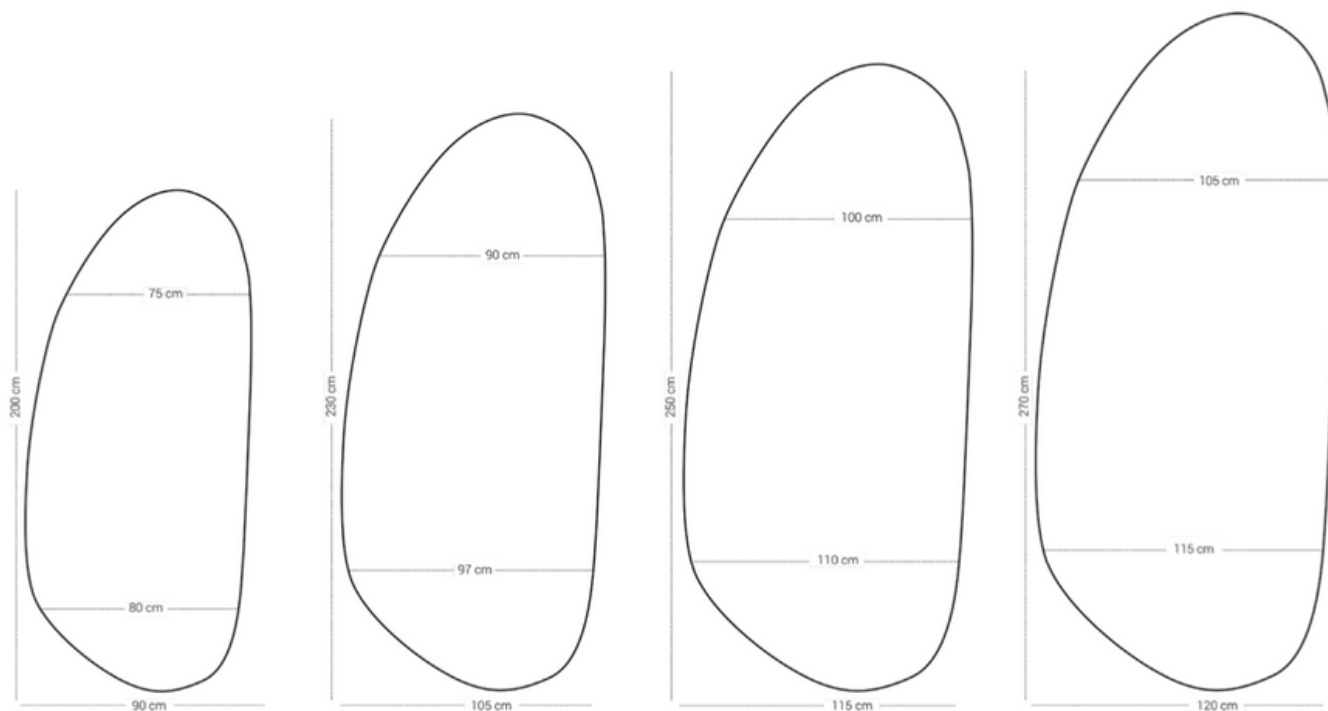

afmetingen	hout
200 x 90 cm	1349
230 x 105 cm	1399
250 x 115 cm	1529
270 x 120 cm	1699

*aangegeven breedtemaat is het breedste punt van het blad

SPOTT FENIX

**IMAGE**
COMING SOON

De Spott met een HPL Fenix blad maakt dit model eettafel nog net wat **boeiender**. Het relatief nieuwe materiaal leent zich zeer goed voor gebruik bij eettafels, Fenix zorgt met de **matte en egale look** ook direct voor rust in de eetkamer. Het tafelblad is in zeven verschillende afwerkingen fenix verkrijgbaar.

AFWERKING BLAD HPL Fenix

TAFELHOOGTE bovenzijde blad 75,5 cm | onderzijde blad 72 cm

FRAME gelast staal | 40x40 mm | standaard zwart of wit*

*overige RAL-kleuren op aanvraag, meerprijs 230 EUR

afmetingen	fenix
200 x 90 cm	1915
230 x 105 cm	1969
250 x 115 cm	2090
270 x 120 cm	2299

*aangegeven breedtemaat is het breedste punt van het blad

SPOTT TEKENINGEN

•Standaard vorm blad

*Horizontale spiegeling, afmetingen gelijk aan standaard vorm blad.
Meerprijs verkoop 330 EUR.